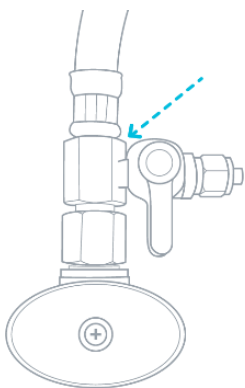

*Ilustración 1*

*Adaptador Metálico en "T" para conexión al agua fría.*

*Ilustración 2*

*2.5 metros de manguera de 1/4\"*

## Instalación debajo del fregadero

1. Cierre o corte el suministro de agua del lavaplatos, lavamanos, fregadero o fuente de agua.

2. Desconecte la línea o manguera de agua fría del fregadero.

3. Conecte el Adaptador Metálico en "T", utilice cinta de teflón para la conexión (no suministrado).

4. Retire la tuerca del Adaptador Metálico en "T" y colóquela dentro de la manguera que ira al purificador de agua.

5. Introduzca la manguera dentro del Adaptador Metálico en "T" y apriete la tuerca firmemente.

6. En la parte posterior e inferior del purificador, retire con la uña el seguro azul.

7. Retire el tapón plástico blanco de seguridad, empujando con la uña hacia adentro la abrazadera que soporta el tapón blanco.