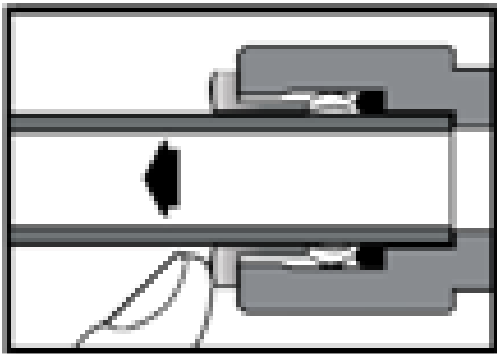

7. Retire el tapón plástico blanco de seguridad, empujando con la uña hacia adentro la abrazadera que soporta el tapón blanco.

Ver figura.

8. Introduzca al purificador la manguera que viene del fregadero.

9. Coloque el seguro azul.
10. Ahora puede restablecer el suministro de agua del fregadero.
11. Gire la llave del Adaptador Metálico en "T" para permitir la entrada de agua al dispensador.