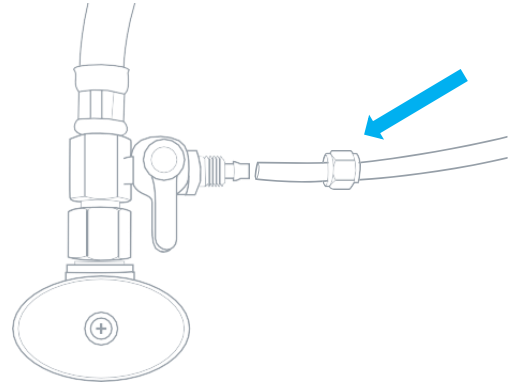

*Ilustración 1*

*Adaptador Metálico en "T" para conexión al agua fría.*

*Ilustración 2*

*2.5 metros de manguera de 1/4\"*

## Instalación debajo del fregadero

1. Cierre o corte el suministro de agua del lavaplatos, lavamanos, fregadero o fuente de agua.

2. Desconecte la línea o manguera de agua fría del fregadero.

3. Conecte el Adaptador Metálico en "T", utilice cinta de teflón para la conexión (no suministrado).

4. Retire la tuerca del Adaptador Metálico en "T" y colóquela dentro de la manguera que ira al purificador de agua.

5. Introduzca la manguera dentro del Adaptador Metálico en "T" y apriete la tuerca firmemente.

6. En la parte posterior e inferior del purificador, retire con la uña el seguro azul.

7. Retire el tapón plástico blanco de seguridad, empujando con la uña hacia adentro la abrazadera que soporta el tapón blanco.