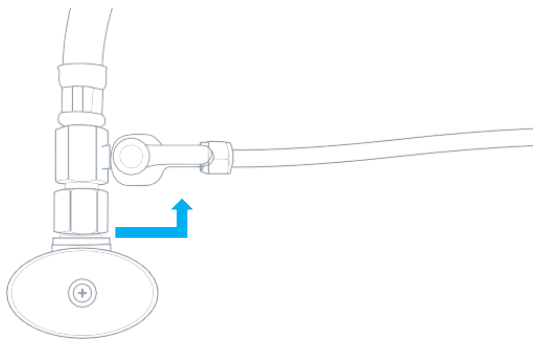

*Ilustración 1*

*Adaptador Metálico en "T" para conexión al agua fría.*

*Ilustración 2*

*2.5 metros de manguera de 1/4\"*

4. Retire la tuerca del Adaptador Metálico en "T" y colóquela dentro de la manguera que ira al purificador de agua.

5. Introduzca la manguera dentro del Adaptador Metálico en "T" y apriete la tuerca firmemente.

6. En la parte posterior e inferior del purificador, retire con la uña el seguro azul.

7. Retire el tapón plástico blanco de seguridad, empujando con la uña hacia adentro la abrazadera que soporta el tapón blanco.

Ver figura.

8. Introduzca al purificador la manguera que viene del fregadero.

9. Coloque el seguro azul.
10. Ahora puede restablecer el suministro de agua del fregadero.
11. Gire la llave del Adaptador Metálico en "T" para permitir la entrada de agua al dispensador.